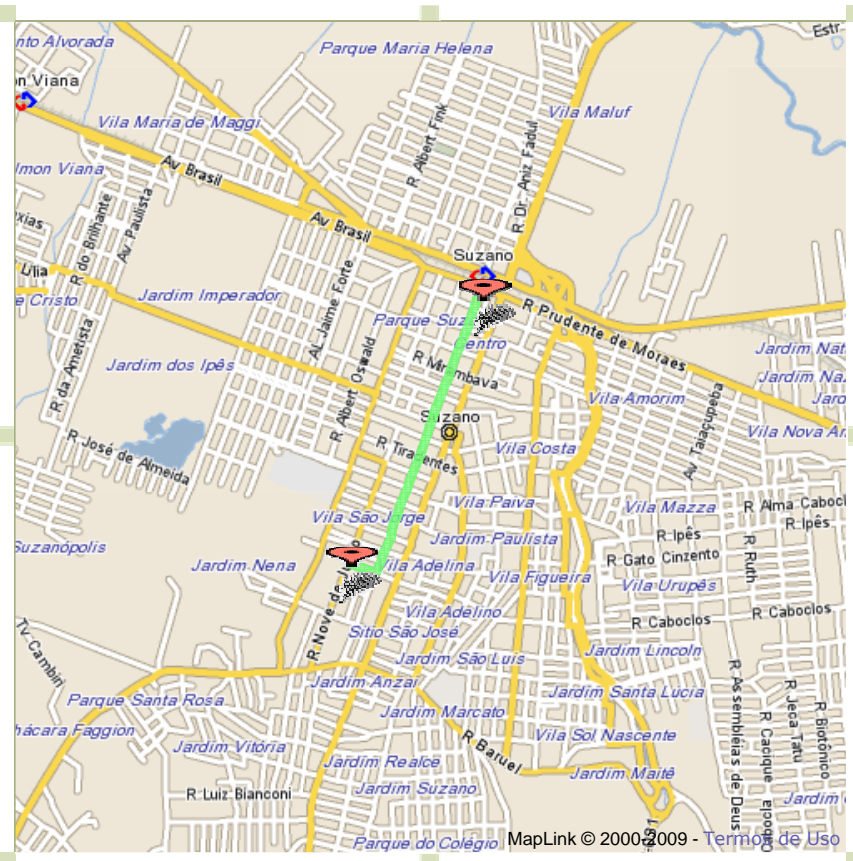

Ache empresas próximas do seu bairro ou cidade. Localize endereços no mapa e descubra o melhor caminho.

[Perto de você](#)
[Rota ponto a ponto](#)
[? Como buscar](#)

UF
 SP

Cidade
 Suzano

Endereço de origem
 R. Prudente de Moraes

Nº
 360

Endereço de destino
 R. Nove de Julho

Nº
 772

Escolha o tipo de rota:
 de carro
 mais curta
 a pé
 [Traçar rota](#)

Resultado: **Distância total percorrida: 1,82km**
Origem - R. Prudente de Moraes,360
Destino - R. Nove de Julho,772

Utilize os níveis de zoom e arraste o mapa para interagir com ele.

Descrição do Trajeto DICA

1. Vire à esquerda - R. Prudente de Moraes 0,03 km
2. Vire à direita - R. Benjamin Constant 1,6 km
3. Vire à direita - R. Alm. Gago Coutinho 0,15 km
4. Continue - R. Nove de Julho 0,04 km